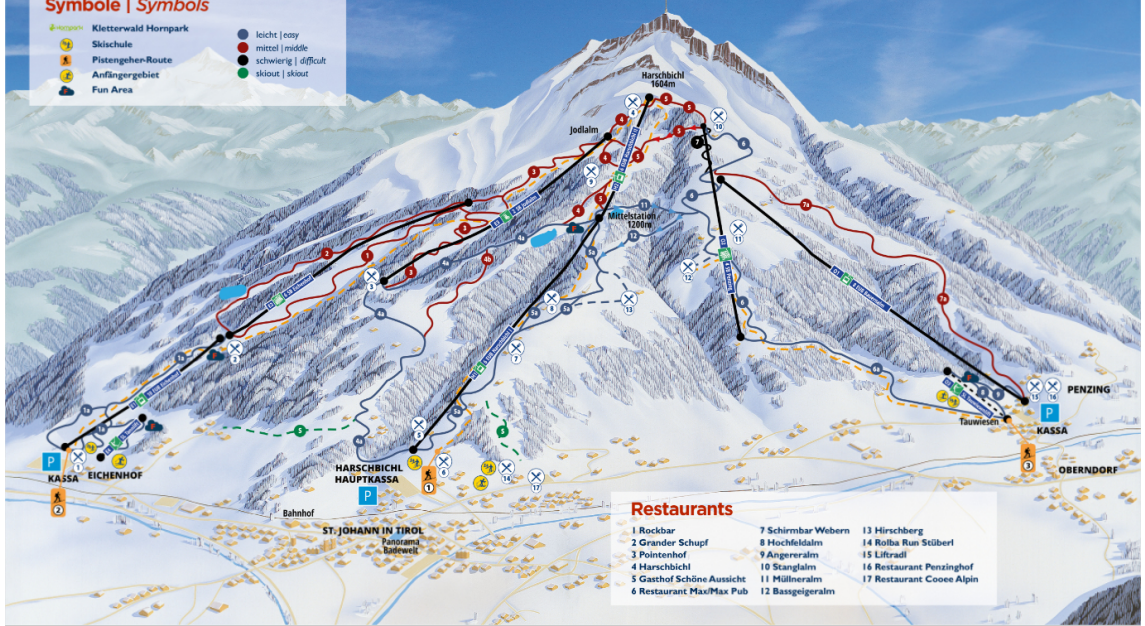

**Lifte | Lifts**

- H1 6 EUB Harschbichl I
- H2 6 EUB Harschbichl II
- E1 10 EUB Eichenhof
- E2 6 SB Eichenhof
- E3 2 SB Jodlalm
- E4 SL Tannlift
- O1 8 EUB Bauernalm
- O2 4 SB Penzing
- O3 SL Tauwiesenlift

**Abfahrten | Slopes**

- |    |    |    |
|----|----|----|
| 1  | 2  | 3  |
| 4  | 5  | 6  |
| 7  | 8  | 9  |
| 10 | 11 | 12 |
| 13 | 14 | 15 |
| 16 | 17 | 18 |

**Symbole | Symbols**

- Kletterwald Hornpark
- Skischule
- Pistengeher-Route
- Anfängergebiet
- Fun Area
- leicht | easy
- mittel | middle
- schwierig | difficult
- skiout | skiout

**Restaurants**

- |                           |                    |                            |
|---------------------------|--------------------|----------------------------|
| 1 Rockbar                 | 7 Schirmlar Webern | 13 Hirschberg              |
| 2 Grander Schupf          | 8 Hochfeldalm      | 14 Rolba Run Stüberl       |
| 3 Pointenhof              | 9 Angereralm       | 15 Liftradi                |
| 4 Harschbichl             | 10 Stanglalm       | 16 Restaurant Penzinghof   |
| 5 Gasthof Schöne Aussicht | 11 Müllneralm      | 17 Restaurant Coocoe Alpin |
| 6 Restaurant Max/Max Pub  | 12 Basselgeralm    |                            |