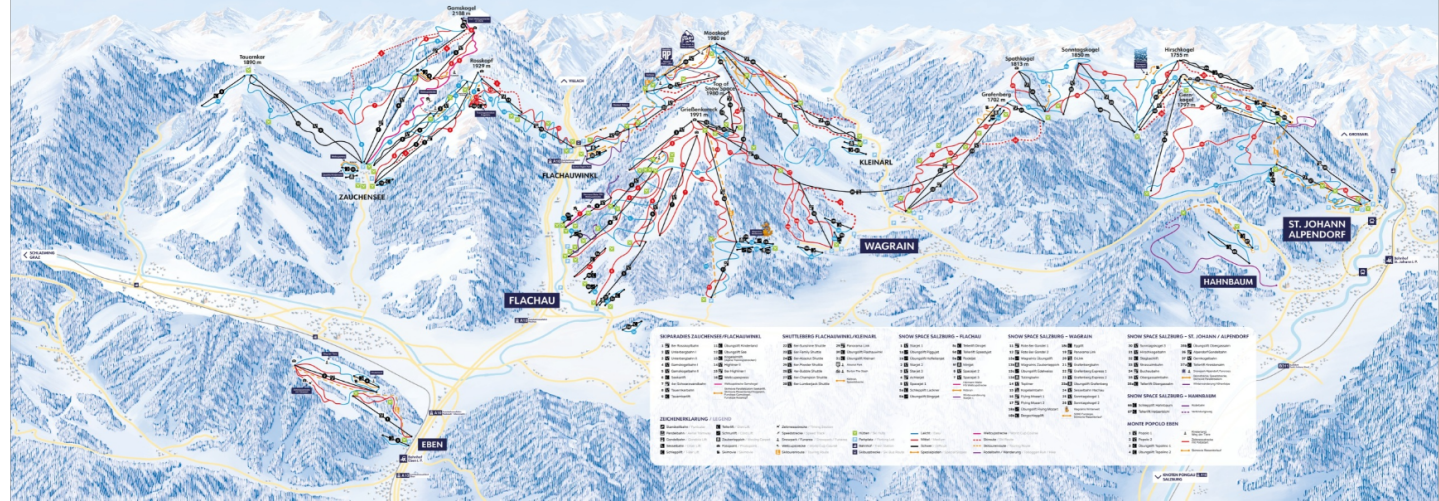

# 12 Gipfel. 5 Täler. 210 km Piste.

## 12 Peaks. 5 Valleys. 210 km Slopes.

12 GIPFEL	5 TÄLER	210 km PISTE
<ul style="list-style-type: none"> <li>1. Flachau</li> <li>2. Eben</li> <li>3. Zauchensee</li> <li>4. Flachauwinkl</li> <li>5. Kleinarl</li> <li>6. Wagrain</li> <li>7. Hahnbaum</li> <li>8. St. Johann Alpendorf</li> <li>9. ...</li> </ul>	<ul style="list-style-type: none"> <li>1. ...</li> <li>2. ...</li> <li>3. ...</li> <li>4. ...</li> <li>5. ...</li> <li>6. ...</li> <li>7. ...</li> <li>8. ...</li> <li>9. ...</li> </ul>	<ul style="list-style-type: none"> <li>1. ...</li> <li>2. ...</li> <li>3. ...</li> <li>4. ...</li> <li>5. ...</li> <li>6. ...</li> <li>7. ...</li> <li>8. ...</li> <li>9. ...</li> </ul>