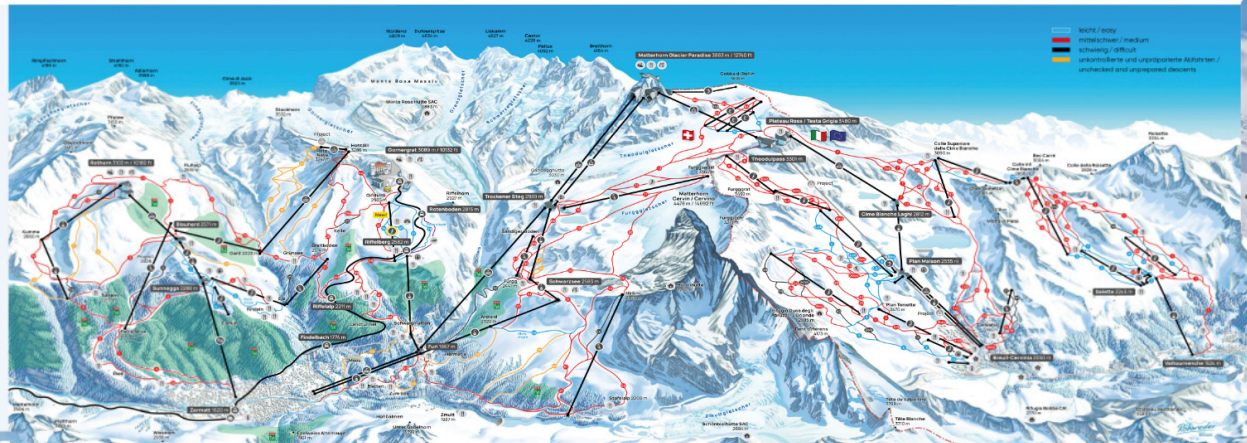

INFRASTRUKTUR INFRASTRUCTURE

HIGHLIGHTS CERVINIA

matterhornparadise.ch

PARTNER

SOS

Tel. / phone +41 0327 966 01 01

PISTEN SLOPES

Sunneggs-Bathen

1	Umsee Naturschutz
2	Ried
2a	Reisweg (Mehrfachnutzung)
3	Hovatta
4	Baumjochband
5	Barfuh
6	Einig run
7	Strandgut
8	Obere Hutachal
9	Tufben
10	Paradise
11	Rohweg
12	Schneehuhn
13	Overhill
14	Kumme
15	Tuffereisumme
16a	Murmeiboden
16	Chomax
17	Hornrotte
18	Arbogig
19	Fuluhsip
20	Mutsee-Umfahrung

Gomgergrat

Matterhorn Glacier Paradise

39	Rifelfato
40	Rifelfboden
41	Lundfurnel
42	Schweggnitten
43	Maso
44	Hornstall
45	Igipustli

85a

Sammler / Theodulglacier

85b

86	Verbindungspiste
88	Testa II

Breuil-Cervinia

2	Caretz
3	Plan Taronce
3a	Follinere
4	Plan Taronce
5	Plan Masson-Cervinia
5b	Volone E
6	Plan de Vau-Plan de Vau
6.0	Forner 1

85c

85d

35	Venturo-Cole Cima Bianche
36	Gran Sornetta 1
37	Gran Sornetta 3
38	Gran Sornetta 2
9	Da-Gil
39	Coappard
44	Bardoney 2
47	Forner 2
59	Fino Nere del Cervino
62	Gran Roc

Valltaumneche

1	Rene Bianche
1a	Chobau
1b	Tacco
2	Compierto
3	Crot
4	Morot
5	Manca
8	E. Caronetti
6	Caronino
7	Rienno 1

PEAK-ERLEBNISSE PEAK EXPERIENCES

Bathen

matterhornparadise.ch

Gomgergrat

gomgergrat.ch

Matterhorn Glacier Paradise

matterhornparadise.ch