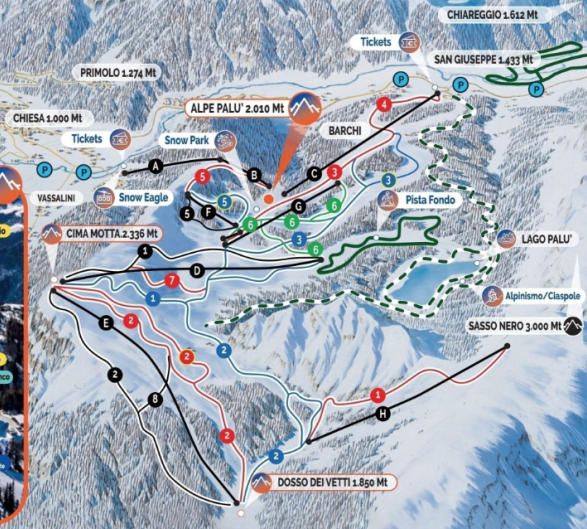

PISTE

Slopes

1. Nana Sasso Alto
2. Sasso Alto - Palù
3. Bocchel del Torno
4. Thoeni
5. Dozzo dei Vetti
6. Dozzo dei Vetti
7. Pista allenamento
8. Barchi
9. Barchi/Allenamento
10. Prati Pedrana
11. Del Dosso
12. Del Dosso/Allenamento
13. Del Dosso
14. Baby
15. Primavera 1
16. Primavera 2
17. Primavera 3
18. Plateau
19. Raccordo
    Dozzo dei Vetti - Thoeni
20. Snow Park
21. Pista Fondo
22. Alpinismo/Ciaspole
    Mountaineering / Snowshoeing

IMPIANTI

Lifts

- A Snow Eagle
- B Ascensore inclinato
- C Pedrana-Barchi - Palù
- D Alpe Palù - Cima Motta
- E Scerscen - Cima Motta
- F Del Dosso
- G Baby Bernina e Tappeto
- H Bocchel del Torno