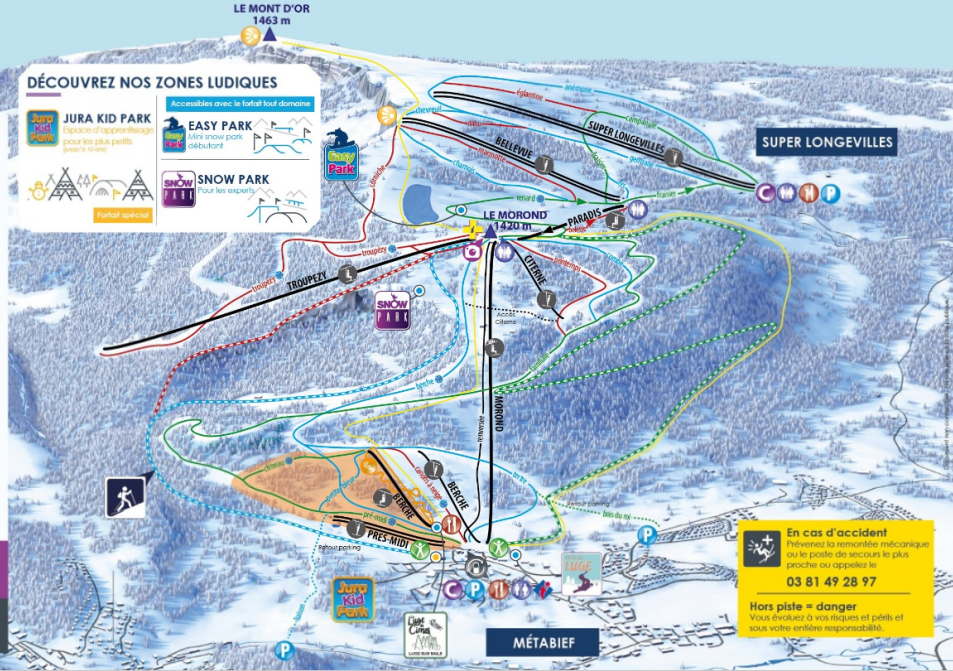

métabief
montagnes du Jura

À CHACUN SON RYTHME :
SKIEZ FORT, SKIEZ VITE OU SKIEZ EN FAMILLE
MAIS SKIEZ EN TOUTE SÉCURITÉ !

LE MONT BLANC
4810 m

LE MONT D'OR
1463 m

DÉCOUVREZ NOS ZONES LUDIQUES

EASY PARK
Mini snow park débutant

SNOW PARK
Pour les experts

- Téléskiège débrayable
- Téléskiège fixe
- Téléski

DIFFICULTÉ DES PISTES

- Facile
- Moyenne
- Difficile
- Très difficile

PISTES SKI DE RANDONNÉE

- Facile
- Moyenne
- Difficile

Espace ibas de domaines

Neige de culture

Raquettes

Poste de secours

Luge sur rails

Ski enfant

Parking

Toilettes

Coïsses

Office de Tourisme

Restaurant

Point de vue

SPOT PHOTO

Photo souvenir au sommet du

Morond devant la chaîne des

Alpes et le Mont d'Or

ACHAT EXPRESS

Bornes d'achat et de

rechargement en station.

Lire : www.action-metabief.com

SUPER LONGEVILLES

MÉTABIEF

En cas d'accident
Prévenez la remontée mécanique
ou le poste de secours le plus
proche ou appelez le
03 81 49 28 97