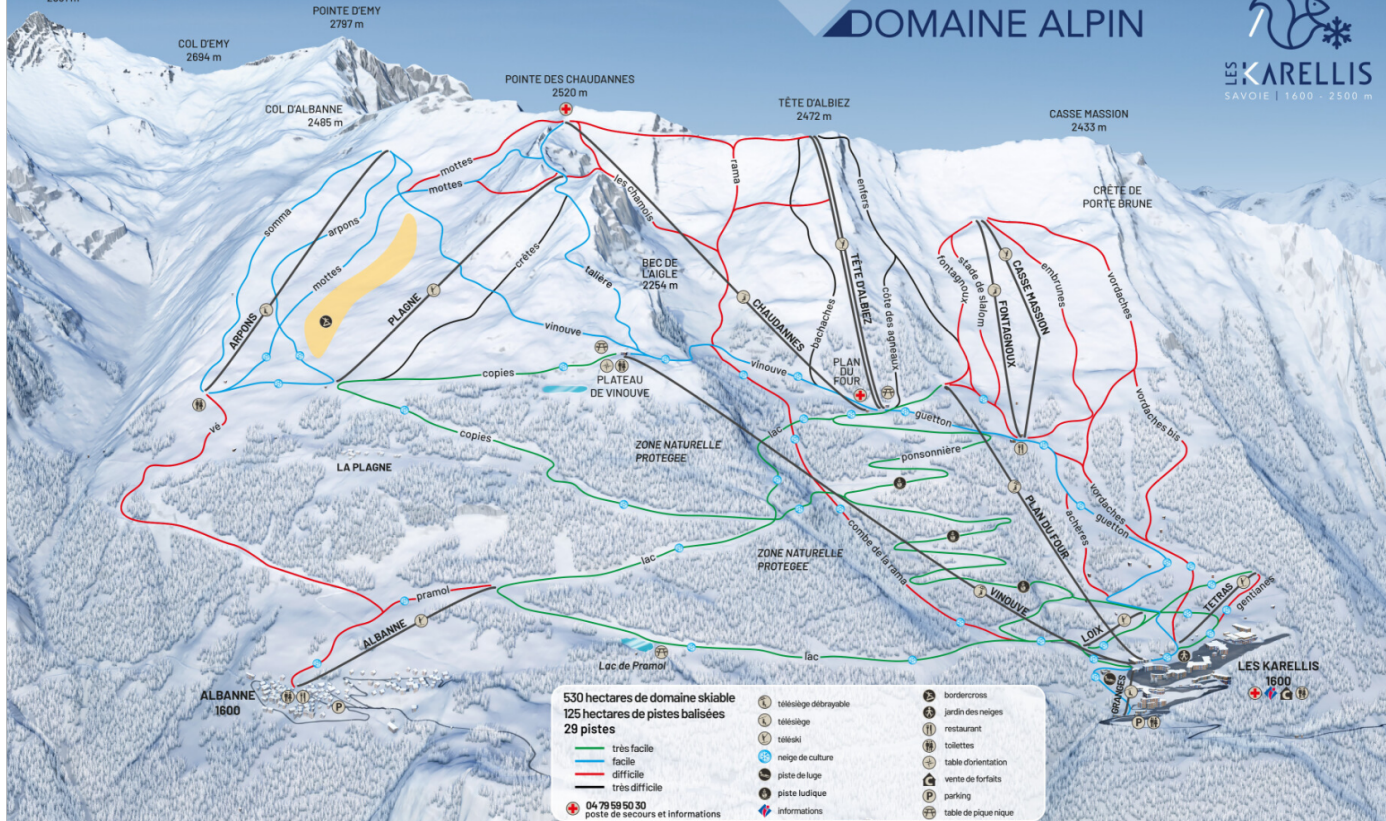

LA GRANDE CHIBLE  
2931 m

POINTE D'EMY  
2797 m

COL D'EMY  
2694 m

COL D'ALBANNE  
2485 m

POINTE DES CHAUDANNES  
2520 m

TÊTE D'ALBIEZ  
2472 m

CASSE MASSION  
2433 m

# DOMAINE ALPIN

**530 hectares de domaine skiable**  
**125 hectares de pistes balisées**  
**29 pistes**

très facile	téléskiège débrayable	bordercross
facile	téléskiège	jardin des neiges
difficile	téléski	restaurant
très difficile	neige de culture	toilettes
	piste de luge	table d'orientation
	piste ludique	vente de forfaits
	poste de secours et informations	parking
		table de pique-nique