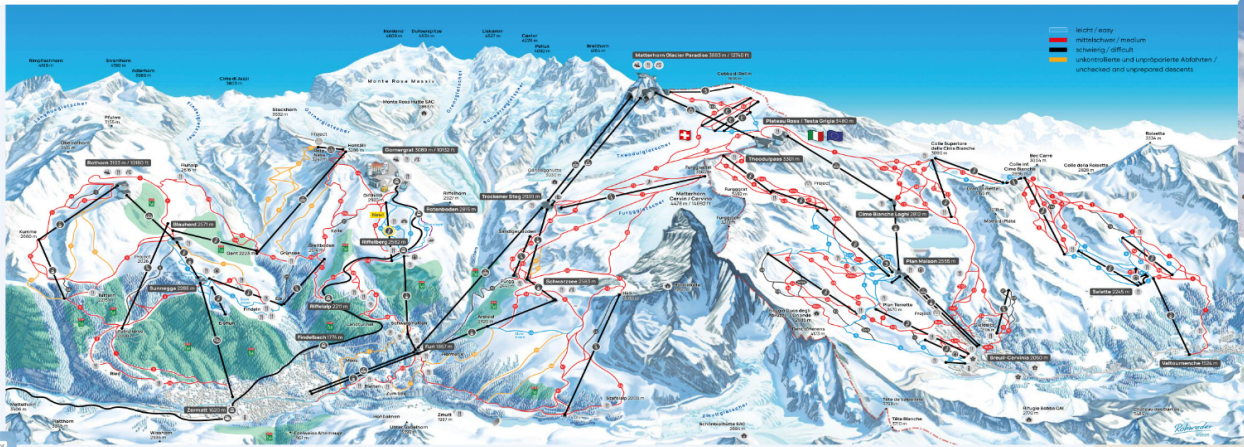

INFRASTRUKTUR INFRASTRUCTURE

* HIGHLIGHTS CERVINIA

matterhornparadise.ch

PARTNER

SOS

Tel. / phone +41 (0)27 966 01 01